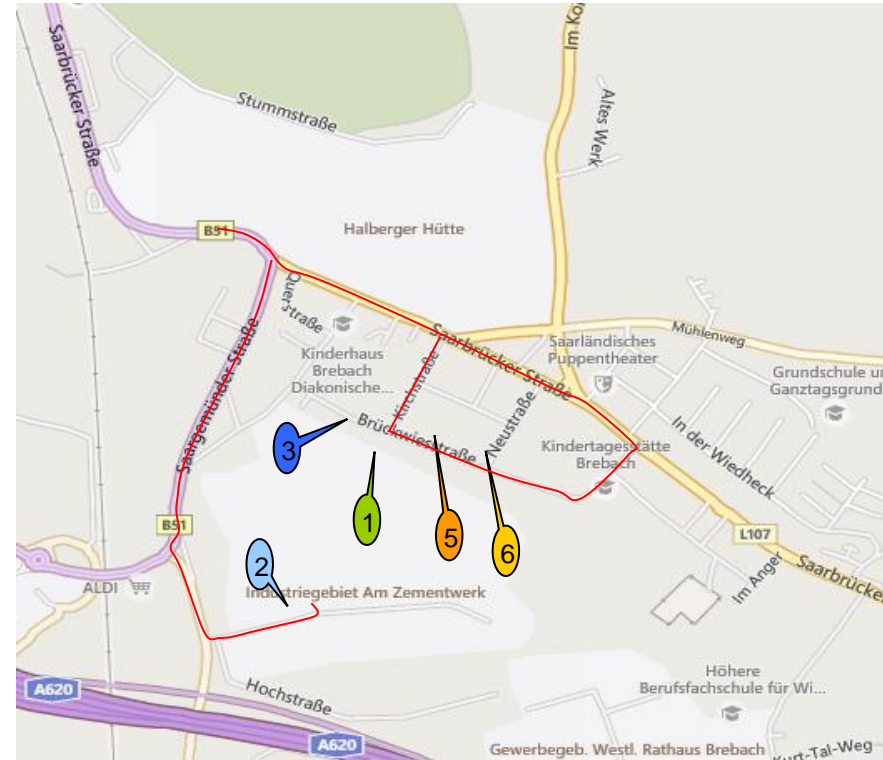

# WEGEPLAN Gusswerke Saarbrücken

- 1** GWS Tor 1 Brückwiesstr.
- 2** GWS Tor 2 Am Zementwerk
- 3** GWS Hauptverwaltung Kirchstr. 16

- 5** GWS BR Brückwiesstr.
- 6** GWS Magazin Warenannahme Brückwiesstr.