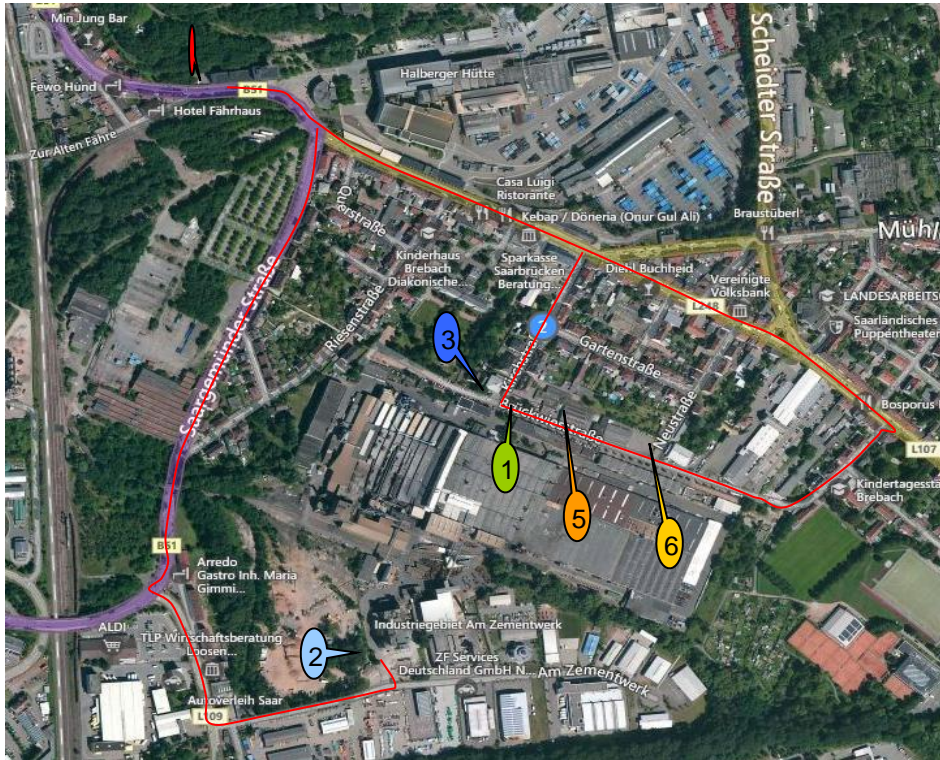

# WEGEPLAN Gusswerke Saarbrücken

- 1** GWS Tor 1 Brückwiesstr.
- 2** GWS Tor 2 Am Zementwerk
- 3** GWS Hauptverwaltung Kirchstr. 16

- 5** GWS BR Brückwiesstr.
- 6** GWS Magazin Warenannahme Brückwiesstr.